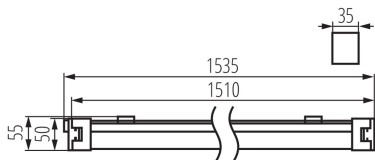

LED lámpatest