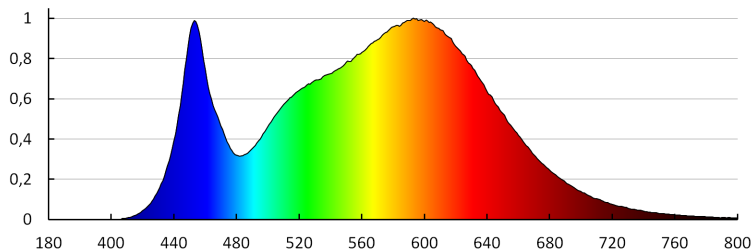

LOGISZTIKAI ADATOK:

Mértékegység: 1 darab

Csomagolás típusa: 12

Darabszám gyűjtőcsomagolásban: 12

Nettó egység súly [g]: 660

Súly [g]: 778.33

Egységcsomagolás hossza [cm]: 157

Egységcsomagolás szélessége [cm]: 5.5

Egységcsomagolás magassága [cm]: 4

Doboz súlya [kg]: 9.33996

Karton szélessége [cm]: 17

Doboz magassága [cm]: 18.5

Doboz hossza [cm]: 160

Karton térfogata [m³]: 0.05032

KANLUX S.A. (kat 27116) TP SLIM LED 50W-NW / LDC (Polar)